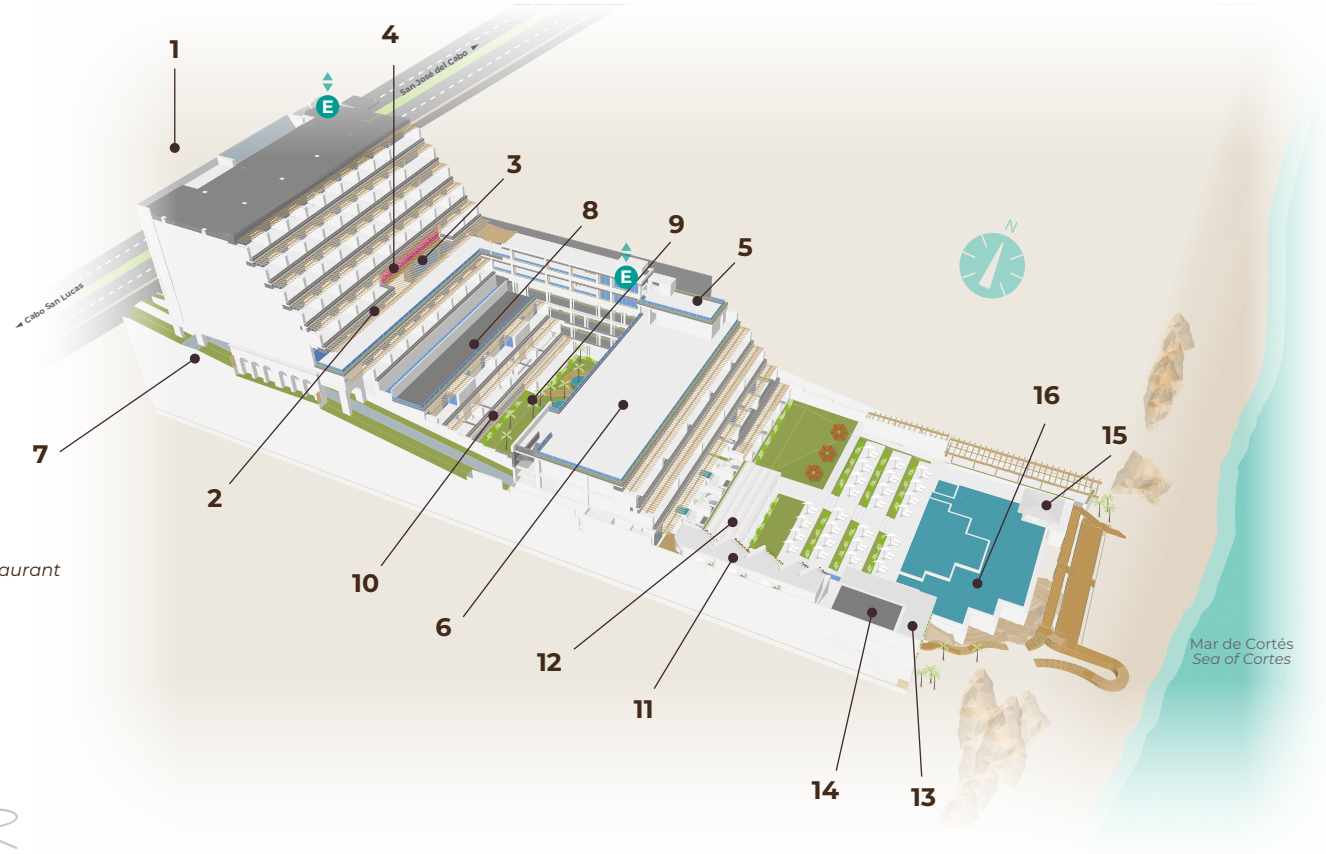

NIVEL | LEVEL

	1	L 6	Lobby
	2		Restaurante Loto <i>Loto restaurant</i>
	3		51 Bar
	4		Boutique
	5		Terraza Sol
	6	L 5	Terraza Cielo
	7		Centro de Convenciones <i>Convention Center</i>
	8	L 4	Terraza Estrella
	9	L 1	Agave Tasting Room
	10		Gym
	11		SE Spa
	12		Restaurante de día Del Mar <i>Del Mar all-day restaurant</i>
	13		Roca Snack Bar
	14		Terraza Luna
	15		Aqua Bar
	16		Piscina <i>Pool</i>

2 **LOTO**
ROBATA GRILL

9 **AGAVE**
TASTING ROOM

12 **del MAR**
All-day dining

3 **51**
BAR
MIXOLOGÍA CREATIVA

11 **Spa | SE**

13 **ROCA**
SNACK & BAR