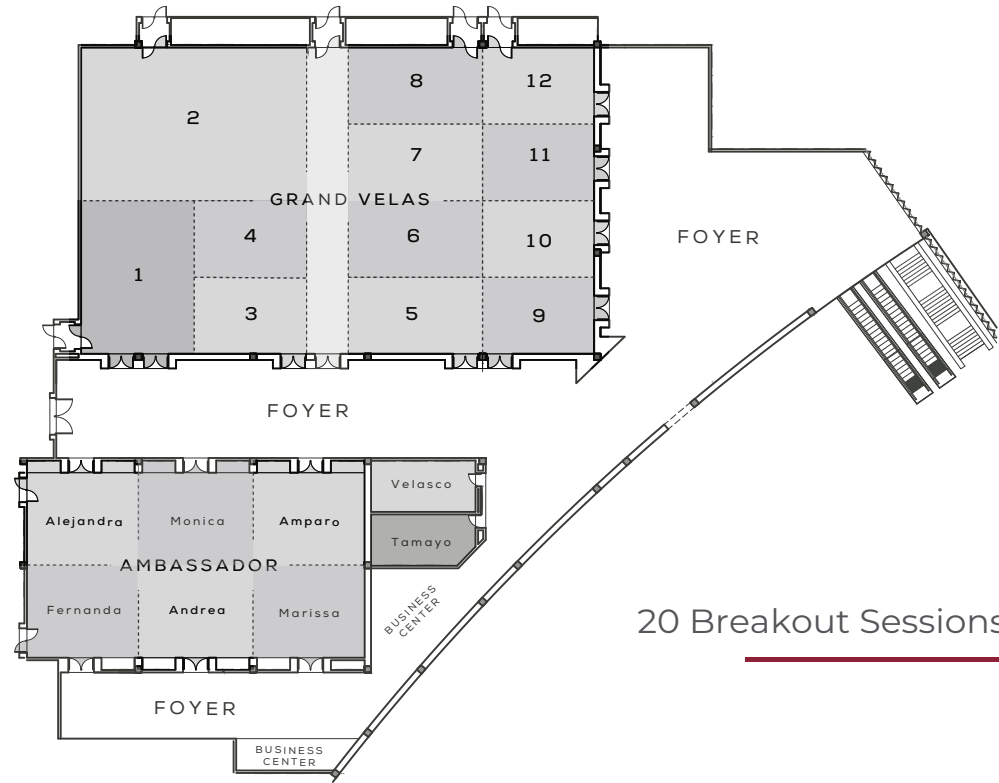

**GRAND VELAS**  
Los Cabos | México

**FAMILY-FRIENDLY  
AMBIANCE**

**20 Breakout Sessions**

MEETING ROOM	AREA SQ. FT	LENGTH	WIDTH	HEIGHT	Theater	Classroom	Crescent Rounds	"U" Shape	Cocktail	Banquet Plated (10 pax)
<b>GRAND VELAS</b>	<b>10,662</b>	<b>81.04</b>	<b>131.56</b>	<b>19.69</b>	<b>923</b>	<b>685</b>	<b>464</b>	<b>134</b>	<b>1042</b>	<b>774</b>
Velas 1-4	5,115	81.04	63.12	19.69	443	329	223	64	500	371
Velas 5-12	4,631	81.04	57.15	19.69	401	297	202	58	453	336
<b>AMBASSADOR</b>	<b>4,877</b>	<b>56.1</b>	<b>86.94</b>	<b>19.69</b>	<b>422</b>	<b>313</b>	<b>213</b>	<b>61</b>	<b>477</b>	<b>354</b>
Fernanda	739	26.38	28.02	19.69	64	48	32	9	73	54
Alejandra	739	26.38	28.02	19.69	64	48	32	9	73	54
Andrea	768	26.38	29.13	19.69	66	49	33	10	75	56
Monica	768	26.38	29.13	19.69	66	49	33	10	75	56
Marissa	739	26.38	28.02	19.69	64	48	32	9	73	54
Amparo	739	26.38	28.02	19.69	64	48	32	9	73	54
<b>MEETING ROOMS</b>										
Tamayo	321	23.58	13.61	10.5						1 board meeting table for 8 ppl
Velasco	377	27.72	13.61	10.5						1 board meeting table for 10 ppl

**BOUTIQUE ADULTS-ONLY  
AMBIANCE**

MEETING ROOM	AREA SQ. FT	LENGTH	WIDTH	HEIGHT	Theater	Classroom	Crescent Rounds	"U" Shape	Cocktail	Banquet Plated (10 pax)
TAMAYO BALLROOM	2,453	-	-	12.14	184	120	-	80	90	150
TAMAYO I	823	32.15	25.60	12.14	48	32	15	24	30	50
TAMAYO II	815	31.82	25.60	12.14	48	32	15	24	30	50
TAMAYO III	815	31.82	25.60	12.14	48	32	15	24	30	50