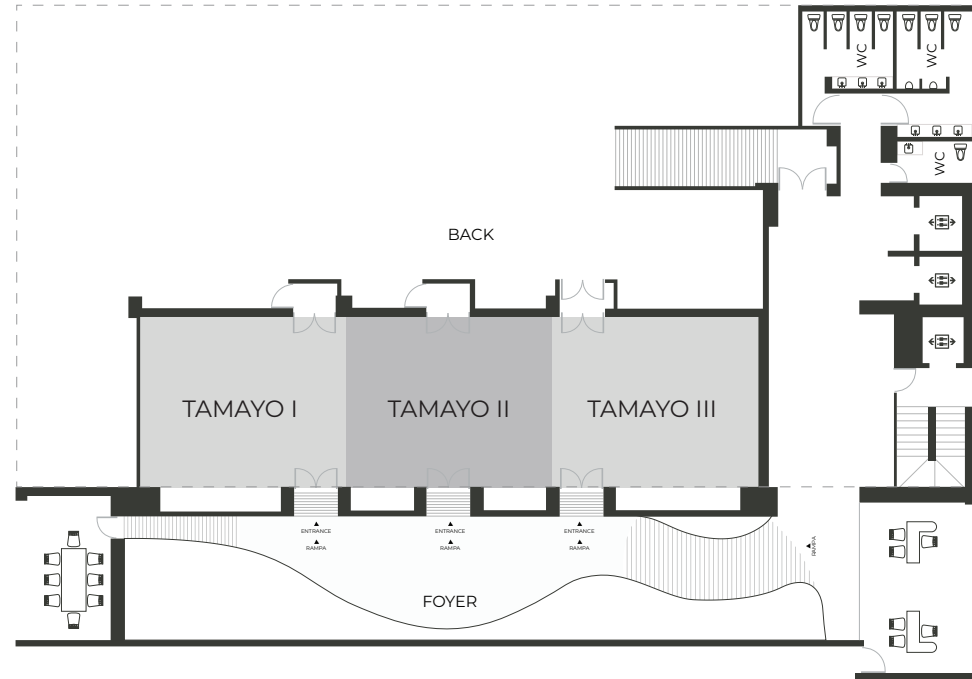

**GRAND VELAS**  
Los Cabos | México

**FAMILY-FRIENDLY  
AMBIANCE**

**20 Breakout Sessions**

MEETING ROOM	AREA SQ. FT	LENGTH	WIDTH	HEIGHT	Theater	Classroom	Crescent Rounds	"U" Shape	Cocktail	Banquet Plated (10 pax)
<b>GRAND VELAS</b>	<b>10,662</b>	<b>81.04</b>	<b>131.56</b>	<b>19.69</b>	<b>923</b>	<b>685</b>	<b>464</b>	<b>134</b>	<b>1042</b>	<b>774</b>
Velas 1-4	5,115	81.04	63.12	19.69	443	329	223	64	500	371
Velas 5-12	4,631	81.04	57.15	19.69	401	297	202	58	453	336
<b>AMBASSADOR</b>	<b>4,877</b>	<b>56.1</b>	<b>86.94</b>	<b>19.69</b>	<b>422</b>	<b>313</b>	<b>213</b>	<b>61</b>	<b>477</b>	<b>354</b>
Fernanda	739	26.38	28.02	19.69	64	48	32	9	73	54
Alejandra	739	26.38	28.02	19.69	64	48	32	9	73	54
Andrea	768	26.38	29.13	19.69	66	49	33	10	75	56
Monica	768	26.38	29.13	19.69	66	49	33	10	75	56
Marissa	739	26.38	28.02	19.69	64	48	32	9	73	54
Amparo	739	26.38	28.02	19.69	64	48	32	9	73	54
<b>MEETING ROOMS</b>										
Tamayo	321	23.58	13.61	10.5						1 board meeting table for 8 ppl
Velasco	377	27.72	13.61	10.5						1 board meeting table for 10 ppl

**BOUTIQUE ADULTS-ONLY  
AMBIANCE**

MEETING ROOM	AREA SQ. FT	LENGTH	WIDTH	HEIGHT	Theater	Classroom	Crescent Rounds	"U" Shape	Cocktail	Banquet Plated (10 pax)
TAMAYO BALLROOM	2,453	-	-	12.14	184	120	-	80	90	150
TAMAYO I	823	32.15	25.60	12.14	48	32	15	24	30	50
TAMAYO II	815	31.82	25.60	12.14	48	32	15	24	30	50
TAMAYO III	815	31.82	25.60	12.14	48	32	15	24	30	50