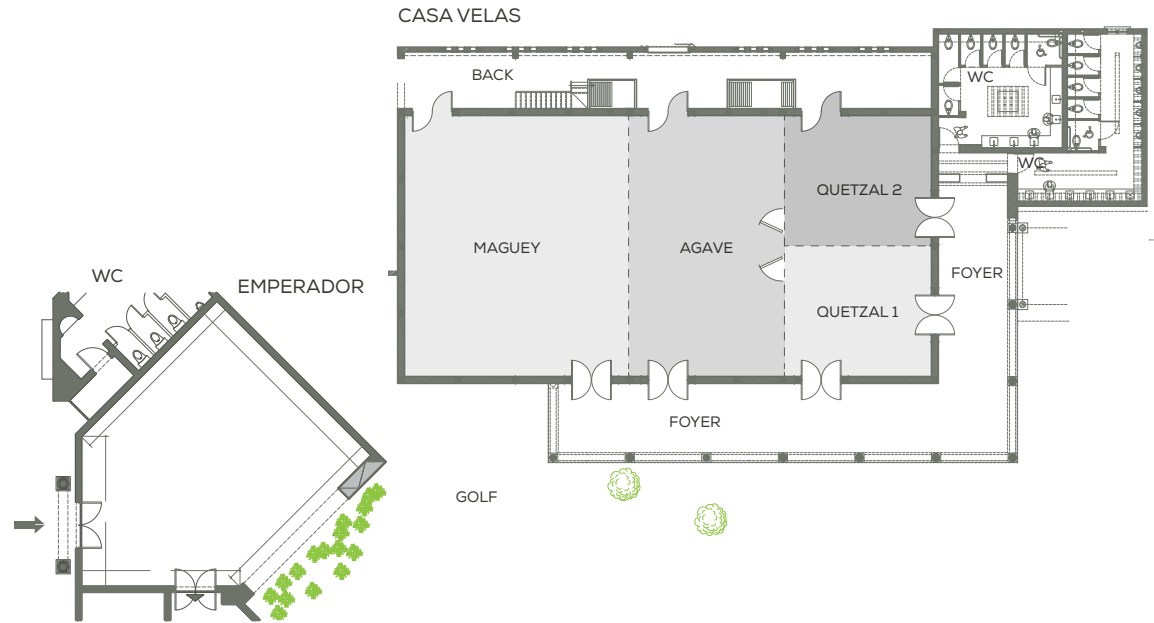

**CASAVELAS**  
PUERTO VALLARTA

CONVENTION CENTER	AREA sq.ft.	Lenght	Width	Height	Theater	Classroom	Crescent rounds	"U" shape	Hollow square	Board room	Cocktail	Banquet plated (10 ppl)	Banquet buffet (10 ppl)	Existing Setup
CASA VELAS	3,666	42.65	85.95	14.76	350	250	138	90	110	110	450	230	180	
Maguey	1,562	42.65	36.74	14.76	150	105	60	60	70	70	170	100	90	
Agave	1,059	42.65	24.93	14.76	100	70	42	35	40	40	72	70	50	
Quetzal	1,034	42.65	24.27	14.76	100	70	36	35	40	40	105	60	50	
Quetzal 1	517	21.32	24.27	14.76	40	25	12	15	20	20	20	20	N/A	
Quetzal 2	517	21.32	24.27	14.76	40	25	12	15	20	20	20	20	N/A	
EMPERADOR	1,020	26.57	30.18	16.07	80	60	36	30	35	35	80	60	N/A	
<b>OUTDOOR AREAS FOR EVENTS</b>														
Pool terrace	4,736				N/A						500	250	200	
Casa Velas Garden	2,260				100						200	120	90	
Botanical Garden	7,320				300						450	300	250	
<b>PRIVATE OCEAN CLUB</b>														
Ocean Club Terrace	3,703				N/A						170	120	70	
Ocean Club / Beach	5,813				N/A						300	250	200	