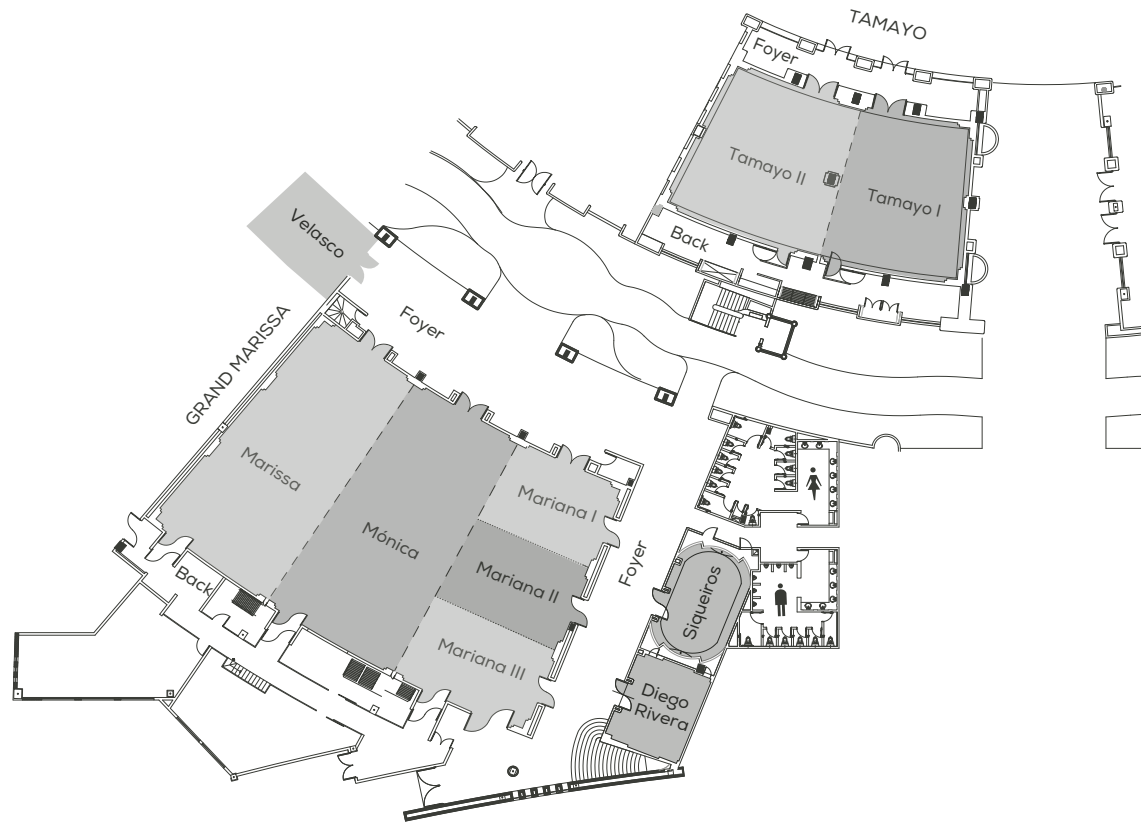

**GRAND VELAS**  
Riviera Nayarit | México

MEETING ROOM	AREA SQ.FT.	LENGTH	WIDTH	HEIGHT	Theater	Classroom	Crescent rounds	"U" shape	Hollow square	Board room	Cocktail	Banquet plated (10 pax)	Banquet buffet (10 pax)	Banq. square table (8 pax)	
<b>GRAND MARISSA</b>	<b>6,617</b>	<b>103</b>	<b>67</b>	<b>18</b>	<b>600</b>	<b>360</b>	<b>216</b>	<b>100</b>	<b>150</b>	<b>n/a</b>	<b>800</b>	<b>400</b>	<b>350</b>	<b>240</b>	
Marissa	2,206	35	67	18	180	120	72	45	60	n/a	250	120	100	64	
Mónica	2,206	35	67	18	180	120	72	45	60	n/a	250	120	100	64	
Mariana	2,206	33	67	18	180	120	72	45	60	n/a	250	120	100	64	
Mariana I	742	22	30	18	50	30	18	25	30	30	60	30	n/a	24	
Mariana II	742	21	33	18	50	30	18	25	30	30	60	30	n/a	24	
Mariana III	796	22	33	18	50	30	18	25	30	30	60	30	n/a	14	
<b>TAMAYO</b>	<b>2,798</b>	<b>76</b>	<b>40</b>	<b>13</b>	<b>140</b>	<b>100</b>	<b>66</b>	<b>n/a</b>	<b>n/a</b>	<b>n/a</b>	<b>150</b>	<b>110</b>	<b>90</b>	<b>88</b>	
Tamayo I	1,399	41	40	13	70	50	30	30	40	30	75	50	n/a	48	
Tamayo II	1,399	35	41	13	70	50	30	30	40	30	75	50	n/a	48	
<b>EXECUTIVE ROOMS</b>															
Diego Rivera	463	24	19	13	n/a	n/a	n/a	n/a	n/a	8	n/a	n/a	n/a	n/a	
Siqueiros	506	29	19	13	n/a	n/a	n/a	n/a	n/a	16	n/a	n/a	n/a	n/a	
Velasco	581	25.46	20.44	10.5	56	32	24	20	25	n/a	35	30	n/a	24	