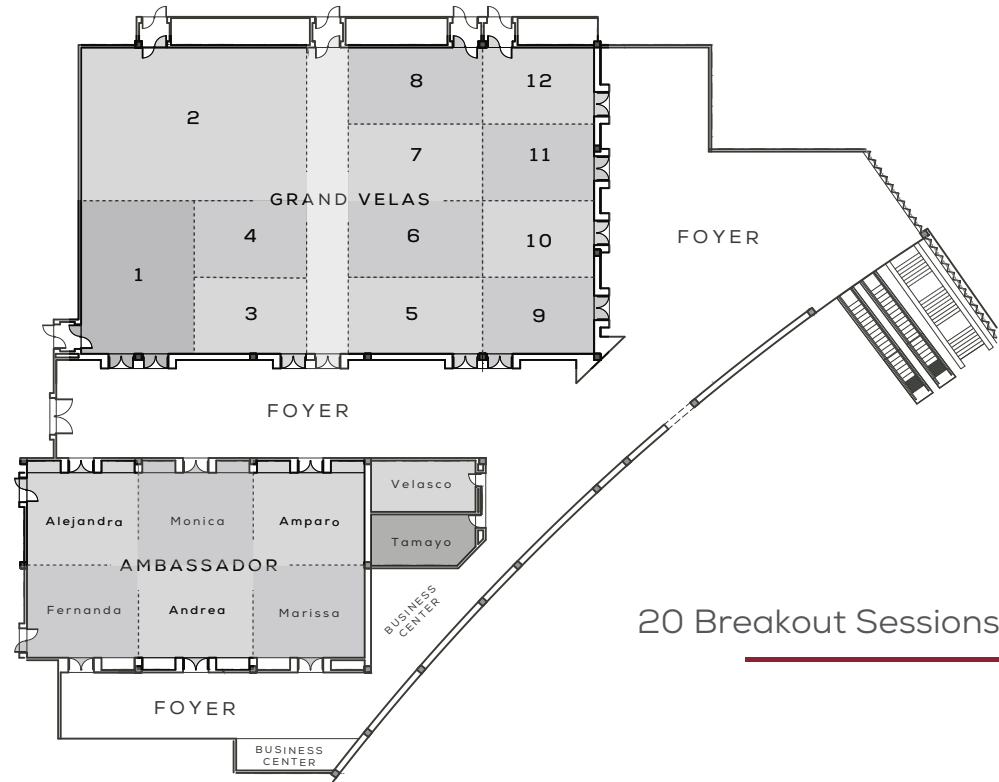

 **GRAND VELAS**  
Los Cabos | México

20 Breakout Sessions

MEETING ROOM	AREA SQ. FT	LENGTH	WIDTH	HEIGHT	Theater	Classroom	Crescent Rounds	"U" Shape	Cocktail	Banquet Plated (10 pax)
<b>GRAND VELAS</b>	<b>10,662</b>	<b>81.04</b>	<b>131.56</b>	<b>19.69</b>	<b>923</b>	<b>685</b>	<b>464</b>	<b>134</b>	<b>1042</b>	<b>774</b>
Velas 1-4	5,115	81.04	63.12	19.69	443	329	223	64	500	371
Velas 5-12	4,631	81.04	57.15	19.69	401	297	202	58	453	336
<b>AMBASSADOR</b>	<b>4,877</b>	<b>56.1</b>	<b>86.94</b>	<b>19.69</b>	<b>422</b>	<b>313</b>	<b>213</b>	<b>61</b>	<b>477</b>	<b>354</b>
Fernanda	739	26.38	28.02	19.69	64	48	32	9	73	54
Alejandra	739	26.38	28.02	19.69	64	48	32	9	73	54
Andrea	768	26.38	29.13	19.69	66	49	33	10	75	56
Monica	768	26.38	29.13	19.69	66	49	33	10	75	56
Marissa	739	26.38	28.02	19.69	64	48	32	9	73	54
Amparo	739	26.38	28.02	19.69	64	48	32	9	73	54
<b>MEETING ROOMS</b>										
Tamayo	321	23.58	13.61	10.5						1 board meeting table for 8 ppl
Velasco	377	27.72	13.61	10.5						1 board meeting table for 10 ppl