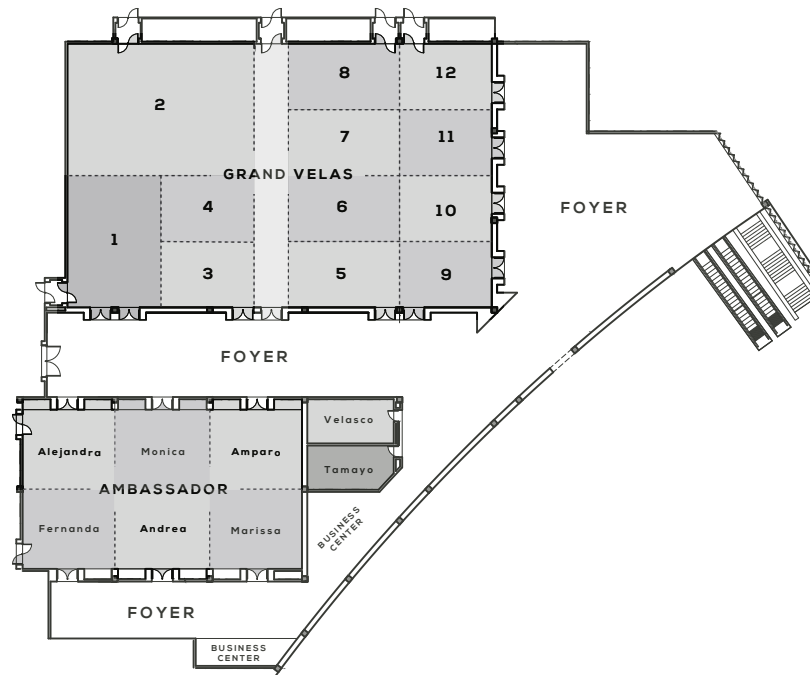

CONVENTION CENTER

CAPACITIES

MEETING ROOM	AREA SQ. FT	LENGTH	WIDTH	HEIGHT	Theater	Classroom	Crescent Rounds	"U" Shape	Cocktail	Banquet Plated (10 pax)
<b>GRAND VELAS</b>	<b>10,662</b>	<b>81.04</b>	<b>131.56</b>	<b>19.69</b>	<b>923</b>	<b>685</b>	<b>464</b>	<b>134</b>	<b>1042</b>	<b>774</b>
Velas 1-4	5,115	81.04	63.12	19.69	443	329	223	64	500	371
Velas 5-12	4,631	81.04	57.15	19.69	401	297	202	58	453	336
<b>AMBASSADOR</b>	<b>4,877</b>	<b>56.1</b>	<b>86.94</b>	<b>19.69</b>	<b>422</b>	<b>313</b>	<b>213</b>	<b>61</b>	<b>477</b>	<b>354</b>
Fernanda	739	26.38	28.02	19.69	64	48	32	9	73	54
Alejandra	739	26.38	28.02	19.69	64	48	32	9	73	54
Andrea	768	26.38	29.13	19.69	66	49	33	10	75	56
Monica	768	26.38	29.13	19.69	66	49	33	10	75	56
Marissa	739	26.38	28.02	19.69	64	48	32	9	73	54
Amparo	739	26.38	28.02	19.69	64	48	32	9	73	54
<b>MEETING ROOMS</b>										
Tamayo	426	29.49	14.44	10.5						1 board meeting table for 6 ppl
Velasco	321	23.59	13.62	10.5						1 board meeting table for 6 ppl