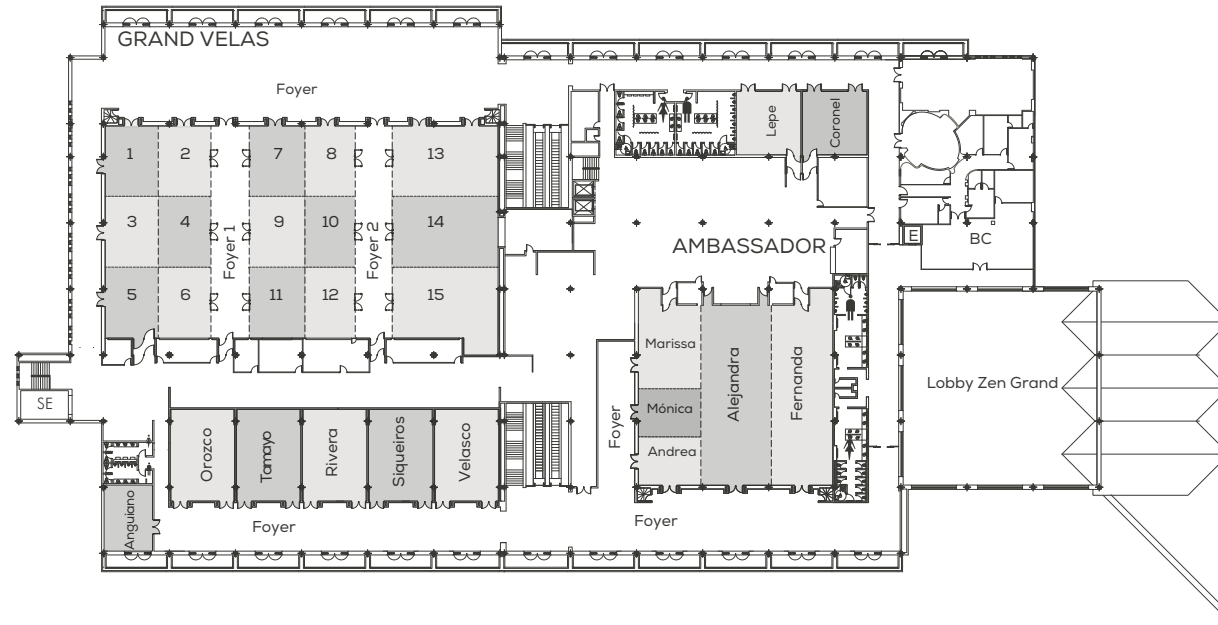

CONVENTION CENTER

CAPACITIES

MEETING ROOM	AREA SQ.FT.	LENGTH	WIDTH	HEIGHT	Theater	Classroom	Crescent rounds	"U" shape	Hollow square	Board room	Cocktail	Banquet plated (10 ppl)	Banquet buffet (10 ppl)
GRAND VELAS BALLROOM	16,760	94.82	175.53	17.06	1800	1500	600	200	250	160	1600	1000	840
Velas 1 - 6	5,587	94.82	46.59	17.06	600	500	200	90	120	68	520	330	280
Velas 7 - 12	5,587	94.82	46.59	17.06	600	500	200	90	120	68	520	330	280
Velas 13 - 15	5,587	94.82	46.59	17.06	600	500	200	90	120	68	520	330	280
AMBASSADOR	7,158	80.48	86.95	17.06	620	460	312	90	160	160	700	520	420
Fernanda	2,216	80.48	27.53	17.06	200	150	102	70	80	68	230	170	140
Alejandra	2,424	80.48	30.12	17.06	200	150	102	70	80	68	230	170	140
Andrea + Mónica + Marissa	2,216	80.48	27.53	17.06	200	150	102	70	80	68	230	170	140
MEETING ROOMS													
Anguiano	640	21.65	29.53	14.76	40	24	18	22	18	20	25	30	n/a
Orozco	1,184	41.01	28.87	14.76	90	40	54	40	50	28	80	60	50
Tamayo	1,184	41.01	28.87	14.76	90	40	54	40	50	28	80	60	50
Diego Rivera	1,184	41.01	28.87	14.76	90	40	54	40	50	28	80	60	50
Siqueiros	1,184	41.01	28.87	14.76	90	40	54	40	50	28	80	60	50
Velasco	1,184	41.01	28.87	14.76	90	40	54	40	50	28	80	60	50
Lepe	820	28.38	28.87	14.76	60	24	24	20	24	20	30	40	n/a
Coronel	820	28.38	28.87	14.76	60	24	24	20	24	20	30	40	n/a